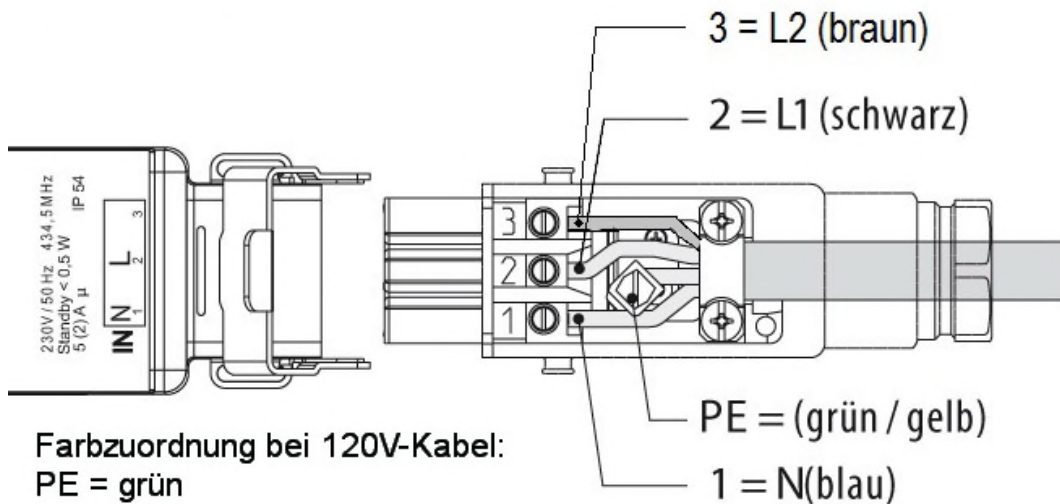

Kabelanschluss Hirschmannkupplung 224493.02

Achtung!

Folgende Anschlüsse dürfen nur von einer Elektro-Fachkraft ausgeführt werden.

Anschluss Hirschmannkupplung 224493.02 = Stromzuleitung
Motoreinsatz: kabelgesteuerter Motor

Farbzuordnung bei 120V-Kabel:

PE = grün

1 = weiß

2 = rot

3 = schwarz

Anschluss Hirschmannkupplung 224493.02 = Stromzuleitung

Motoreinsatz:
funkgesteuerte Elero-Motoren

Farbzuordnung bei 120V-Kabel:

PE = grün

1 = weiß

2 = schwarz

3 = leer bzw. Brücke