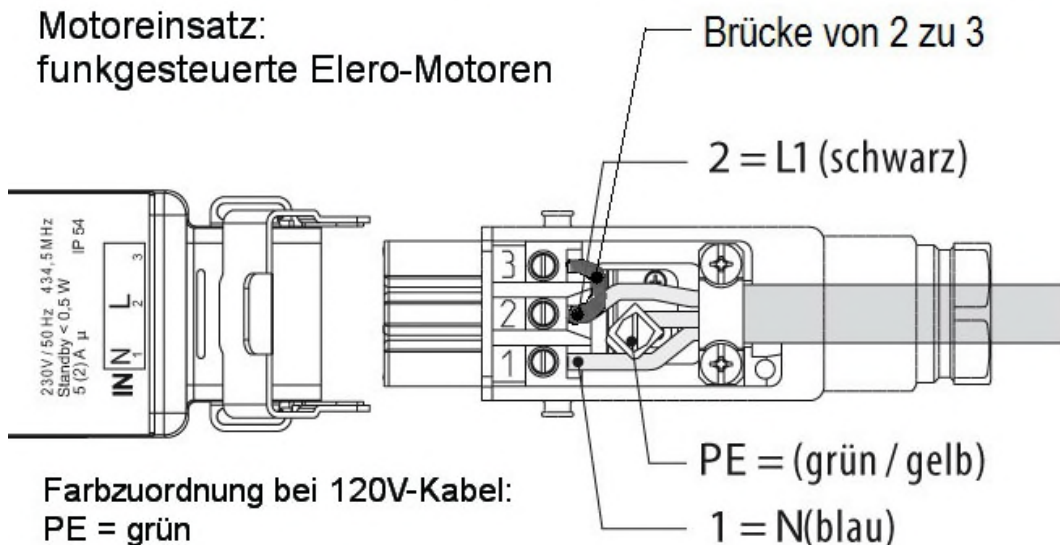

Kabelanschluss Hirschmannkupplung 224493.02

Achtung!

Folgende Anschlüsse dürfen nur von einer Elektro-Fachkraft ausgeführt werden.

Anschluss Hirschmannkupplung 224493.02 = Stromzuleitung
Motoreinsatz: kabelgesteuerter Motor

Farbzuordnung bei 120V-Kabel:

PE = grün

1 = weiß

2 = rot

3 = schwarz

Anschluss Hirschmannkupplung 224493.02 = Stromzuleitung

Motoreinsatz:
funkgesteuerte Elero-Motoren

Farbzuordnung bei 120V-Kabel:

PE = grün

1 = weiß

2 = schwarz

3 = leer bzw. Brücke